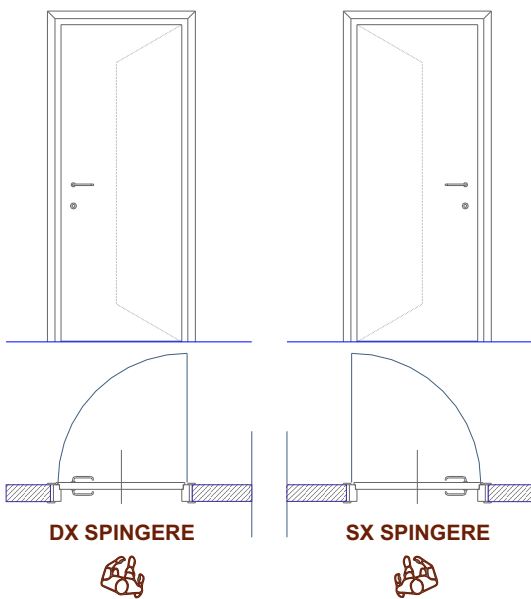

INGOMBRI

PORTA AD UN ANTA BATTENTE

L.C.
 LUCE CONTROTELAIO
 CM 70-80-90-100
 MISURA ANTA
 CM 0.62-0.72-0.82-0.92
 ALTEZZA ANTA
 CM 210

SCORREVOLE A SCOMPARSA

A

1 - CONTROTELAIO
 2 - MURO

A - LUCE PASSAGGIO
 B - SPESSORE MURO
 C - SPESSORE TELAIO

SENSI DI APERTURA

PORTA AD UN ANTA BATTENTE

SCORREVOLE A SCOMPARSA