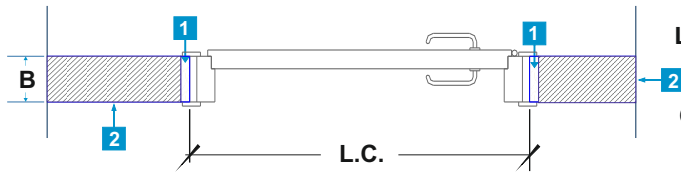

INGOMBRI

PORTA AD UN ANTA BATTENTE

L.C.
 LUCE CONTROTELAIO
 CM 70-80-90-100
 MISURA ANTA
 CM 0.62-0.72-0.82-0.92
 ALTEZZA ANTA
 CM 210

SCORREVOLE A SCOMPARSA

A

1 - CONTROTELAIO
 2 - MURO

A - LUCE PASSAGGIO
 B - SPESSORE MURO
 C - SPESSORE TELAIO