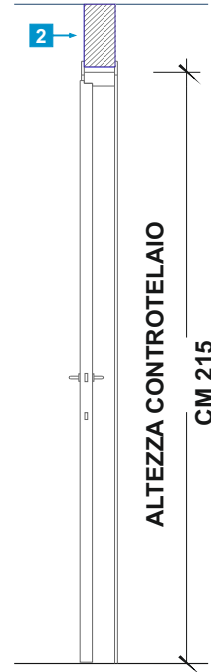

PARTICOLARE RIFINITURA
PROFILO SUPERIORE ANTA

PAMELA
MOD. 2

ROSSELLA
MOD. 13-4V

CAROL

ALESSANDRA

**PARTICOLARE RIFINITURA
PROFILO SUPERIORE ANTA**

FEDERICA

MONICA

VASCO

PARTICOLARE RIFINITURA
PROFILO SUPERIORE ANTA

ELEONORA
MOD. 18

CRISTINA

MARIA PIA
MASSELLO OCHOO

SOFIA

SONIA

TERESA

FA44 PENELOPE

LM92 ROVERE TRANCHE'

LM93 TRANCHE'

LK 55 PALISSANDRO MATRIX

LK48 NOCE ALTER

LM 95 PALISSANDRO BLU MATRIX

**I colori sono indicativi, per una esatta consultazione visionare i campioni presso ogni rivendita.*

INGOMBRI

PORTA AD UN ANTA BATTENTE

L.C.
 LUCE CONTROTELAIO
 CM 70-80-90-100
 MISURA ANTA
 CM 0.62-0.72-0.82-0.92
 ALTEZZA ANTA
 CM 210

SCORREVOLE A SCOMPARSA

A

1 - CONTROTELAIO
 2 - MURO

A - LUCE PASSAGGIO
 B - SPESSORE MURO
 C - SPESSORE TELAIO